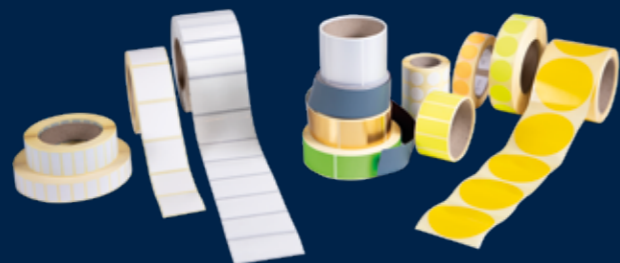

Notre **expertise**
d'imprimeur..